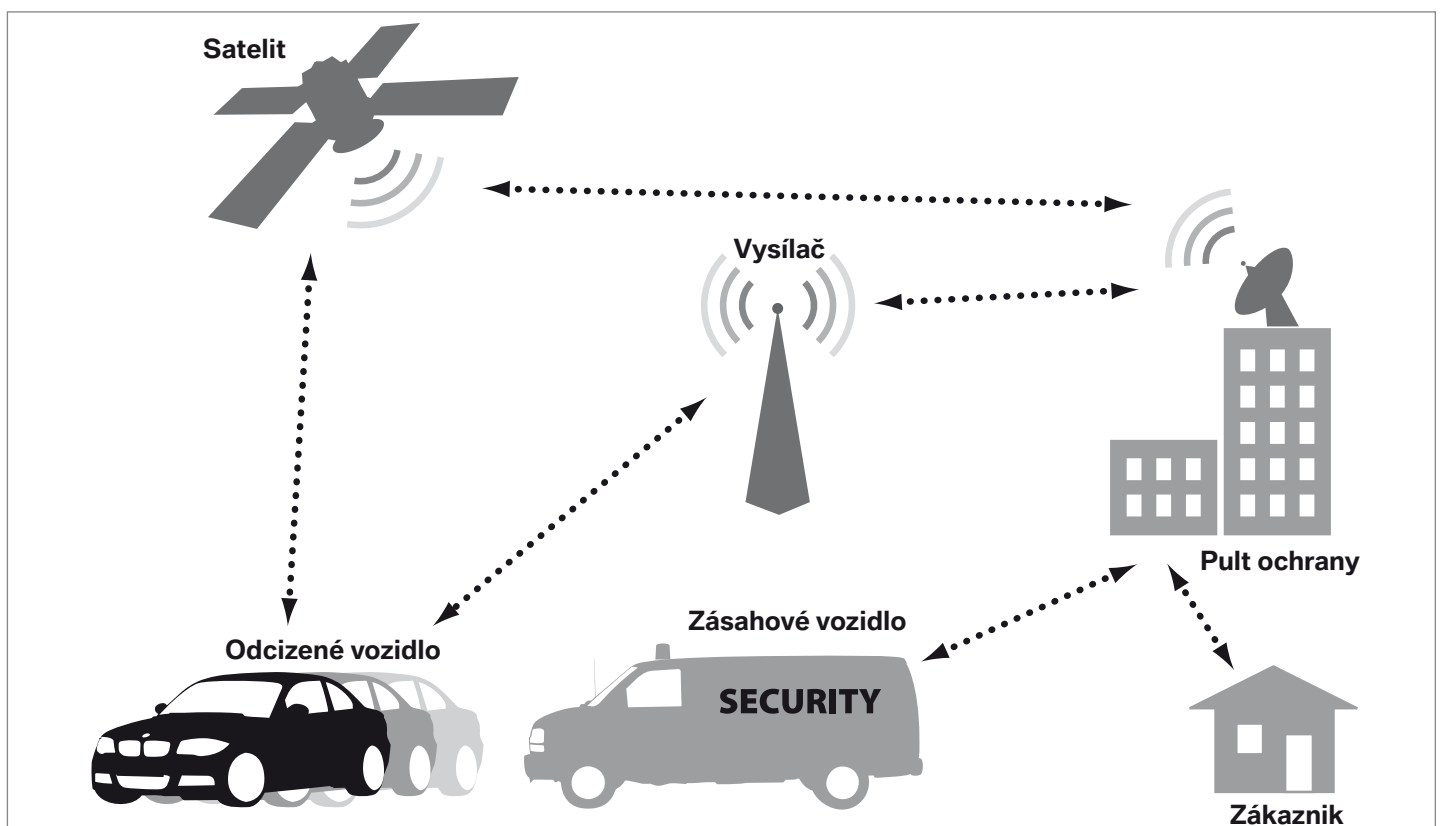

BMW Satelitní vyhledávání vozidel. Bezpečí pro Vás a Váš vůz.

V případě odcizení vozidla:

Nic nenahradí pocit klidu a pohody který můžete zažívat při každém zaparkování Vašeho vozu kdekoli a kdykoli protože víte, že nad Vaším vozem drží pomyslnou ochranu BMW Satelitní vyhledávání vozidel a to 24 hodin denně 365 dní v roce.

V případě dopravní nehody:

Díky vestavěnému snímači zrychlení je systém schopen odeslat do střediska centrálního pultu přesné informace o místě a průběhu dopravní nehody. Vyskolený operátor po vyhodnocení situace kontaktuje složky integrovaného záchranného systému. Pomoc se k Vám tedy dostane včas.

V případě financování vozidla:

Uznáno hlavními pojišťovnami na českém trhu jako aktivní vyhledávací systém s adekvátní sazbou pojištění vozidel.

V případě Radosti z kvality:

Tento sofistikovaný telematický systém byl vyvinut a testován společně s inženýry BMW. Splňuje veškeré normy, výrobní audity a technické homologace výrobců automobilů kladené na zařízení ve vozech. Vyvarujte se eventuelních technických a záručních komplikací, které mohou vzniknout neautorizovaným zásahem do elektronických zařízení vozů.

V případě zájmu o instalaci systému:

Požádejte Vašeho BMW dealera o instalaci systému ještě před převzetím Vašeho nového vozu. Ušetříte tak Váš čas vyřízením dvou úkonů najednou.