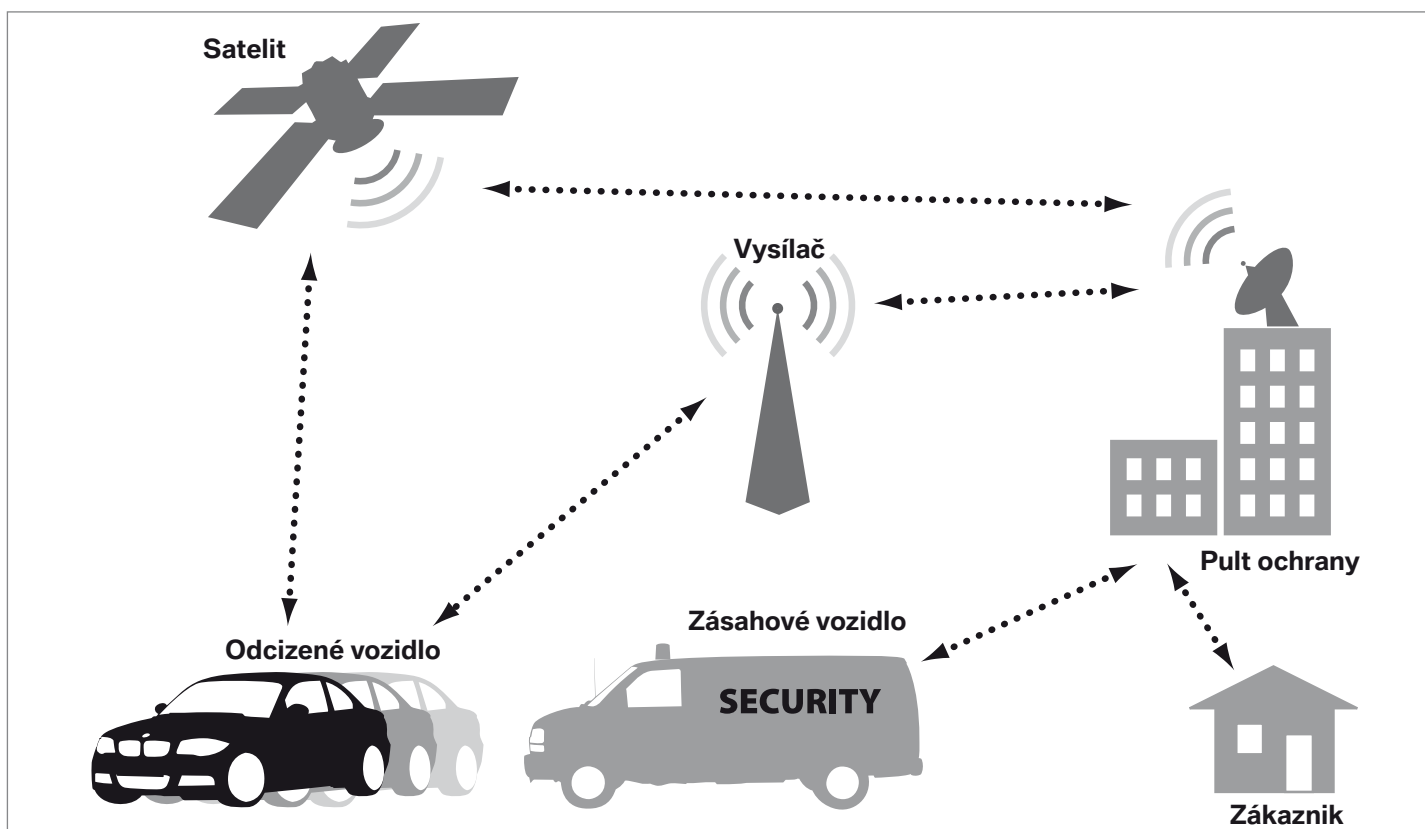

29 375

35 250

BMW Satelitní vyhledávání vozidel. Bezpečí pro Vás a Váš vůz.

V případě odcizení vozidla:

Nic nenahradí pocit klidu a pohody který můžete zažívat při každém zaparkování Vašeho vozu kdekoliv a kdykoliv protože víte, že nad Vaším vozem drží pomyslnou ochranu BMW Satelitní vyhledávání vozidel a to 24 hodin denně 365 dní v roce.

V případě dopravní nehody:

Díky vestavěnému snímači zrychlení je systém schopen odeslat do střediska centrálního pultu přesné informace o místě a průběhu dopravní nehody. Vyskolený operátor po vyhodnocení situace kontaktuje složky integrovaného záchranného systému. Pomoc se k Vám tedy dostane včas.

V případě financování vozidla:

Uznáno hlavními pojišťovnami na českém trhu jako aktivní vyhledávací systém s adekvátní sazbou pojištění vozidel.

V případě Radosti z kvality:

Tento sofistikovaný telematický systém byl vyvinut a testován společně s inženýry BMW. Splňuje veškeré normy, výrobní audity a technické homologace výrobců automobilů kladené na zařízení ve vozech. Vyvarujte se eventuelních technických a záručních komplikací, které mohou vzniknout neautorizovaným zásahem do elektronických zařízení vozů.

V případě zájmu o instalaci systému:

Požádejte Vašeho BMW dealera o instalaci systému ještě před převzetím Vašeho nového vozu. Ušetříte tak Váš čas vyřízením dvou úkonů najednou.