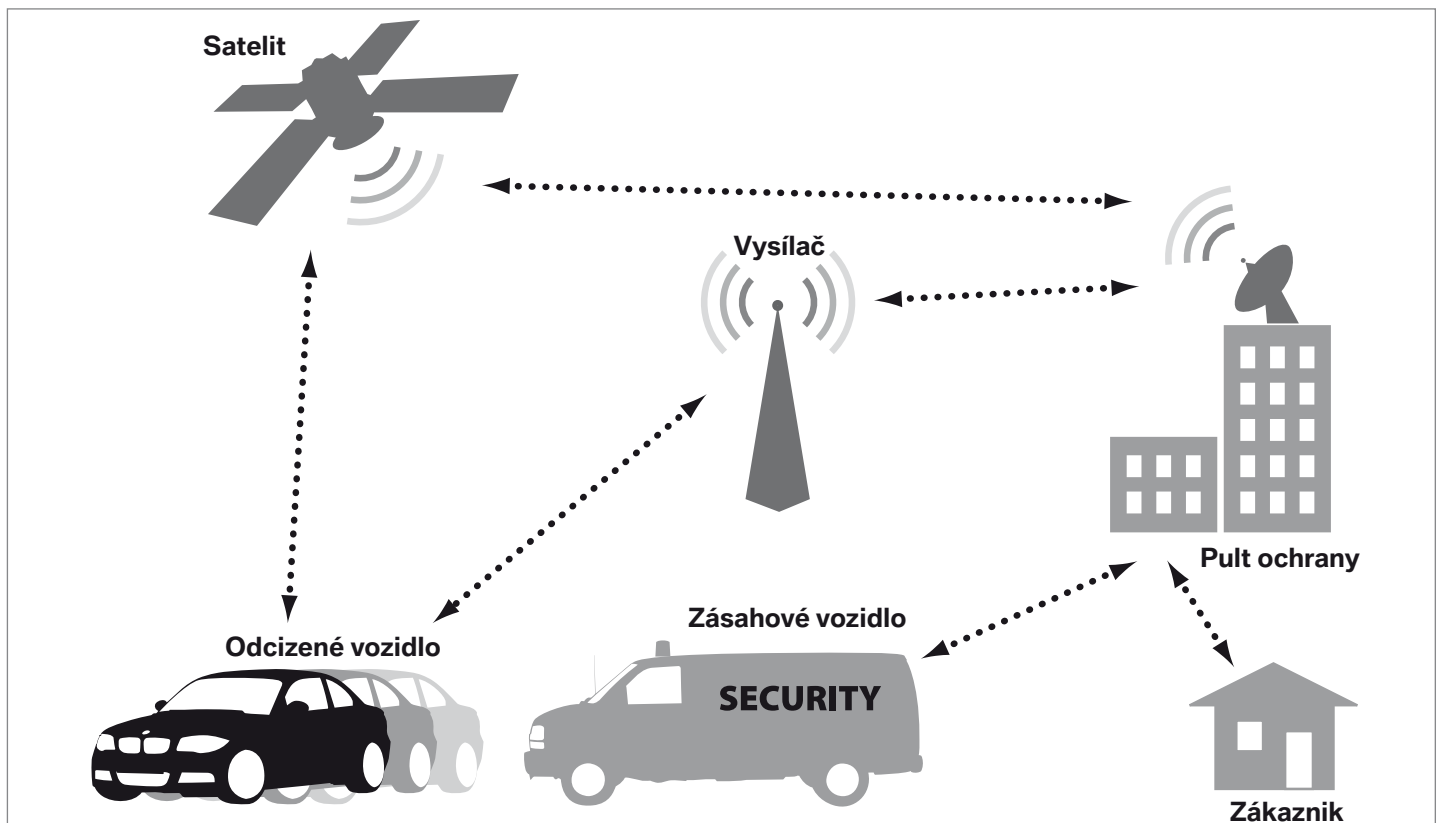

BMW Satelitní vyhledávání vozidel. Bezpečí pro Vás a Váš vůz.

V případě odcizení vozidla:

Nic nenahradí pocit klidu a pohody který můžete zažívat při každém zaparkování Vašeho vozu kdekoliv a kdykoliv protože víte, že nad Vaším vozem drží pomyslnou ochranu BMW Satelitní vyhledávání vozidel a to 24 hodin denně 365 dní v roce.

V případě dopravní nehody:

Díky vestavěnému snímači zrychlení je systém schopen odeslat do střediska centrálního pultu přesné informace o místě a průběhu dopravní nehody. Vyskolený operátor po vyhodnocení situace kontaktuje složky integrovaného záchranného systému. Pomoc se k Vám tedy dostane včas.

V případě financování vozidla:

Uznáno hlavními pojišťovnami na českém trhu jako aktivní vyhledávací systém s adekvátní sazbou pojištění vozidel.

V případě Radosti z kvality:

Tento sofistikovaný telematický systém byl vyvinut a testován společně s inženýry BMW. Splňuje veškeré normy, výrobní audity a technické homologace výrobců automobilů kladené na zařízení ve vozech. Vyvarujte se eventuelních technických a záručních komplikací, které mohou vzniknout neautorizovaným zásahem do elektronických zařízení vozů.

V případě zájmu o instalaci systému:

Požádejte Vašeho BMW dealera o instalaci systému ještě před převzetím Vašeho nového vozu. Ušetříte tak Váš čas vyřízením dvou úkonů najednou.