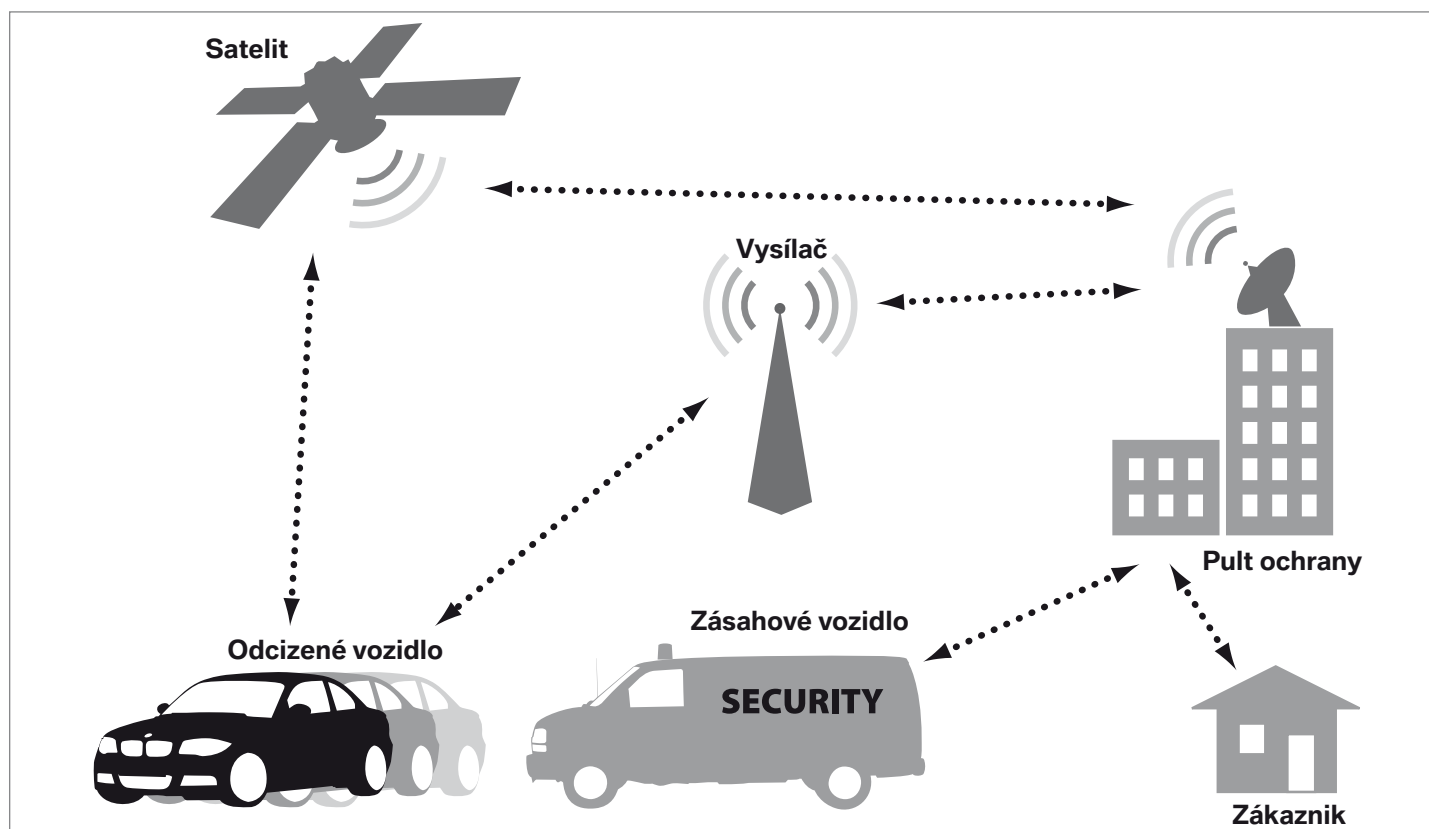

Roční poplatek za satelitní vyhledávání: 6 686,- Kč s DPH.

BMW Satelitní vyhledávání vozidel. Bezpečí pro Vás a Váš vůz.

V případě odcizení vozidla:

Nic nenahradí pocit klidu a pohody který můžete zažívat při každém zaparkování Vašeho vozu kdekoliv a kdykoliv protože víte, že nad Vaším vozem drží pomyslnou ochranu BMW Satelitní vyhledávání vozidel a to 24 hodin denně 365 dní v roce.

V případě dopravní nehody:

Díky vestavěnému snímači zrychlení je systém schopen odeslat do střediska centrálního pultu přesné informace o místě a průběhu dopravní nehody. Vyškolený operátor po vyhodnocení situace kontaktuje složky integrovaného záchranného systému. Pomoc se k Vám tedy dostane včas.

V případě financování vozidla:

Uznáno hlavními pojišťovnami na českém trhu jako aktivní vyhledávací systém s adekvátní sazbou pojištění vozidel.

V případě Radosti z kvality:

Tento sofistikovaný telematický systém byl vyvinut a testován společně s inženýry BMW. Splňuje veškeré normy, výrobní audity a technické homologace výrobců automobilů kladené na zařízení ve vozech. Vyvarujte se eventuelních technických a záručních komplikací, které mohou vzniknout neautorizovaným zásahem do elektronických zařízení vozů.

V případě zájmu o instalaci systému:

Požádejte Vašeho BMW dealera o instalaci systému ještě před převzetím Vašeho nového vozu. Ušetříte tak Váš čas vyřízením dvou úkonů najednou.