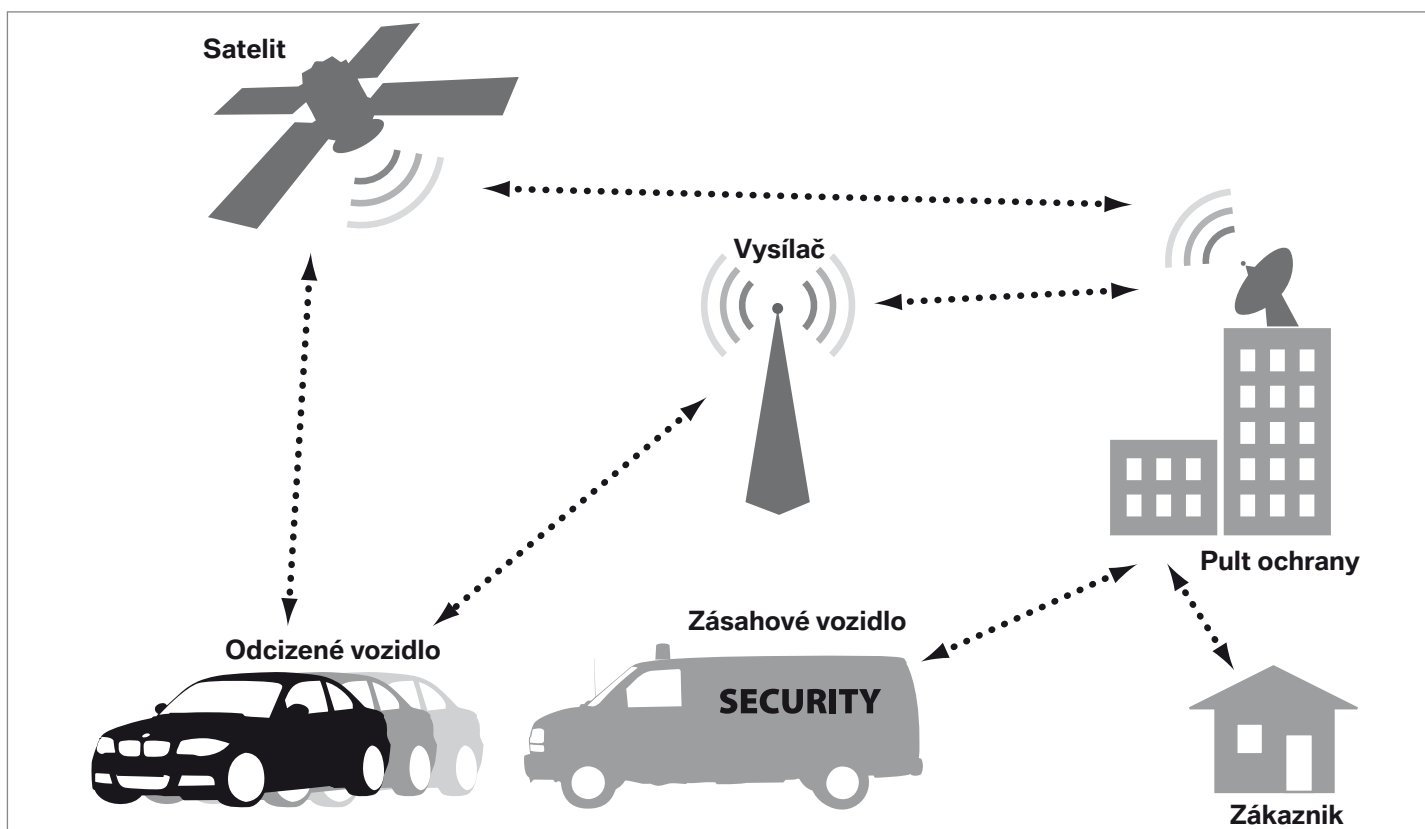

Roční poplatek za satelitní vyhledávání: 6 686,- Kč s DPH.

BMW Satelitní vyhledávání vozidel. Bezpečí pro Vás a Vaš vůz.

V případě odcizení vozidla:

Nic nenahradí pocit klidu a pohody který můžete zažívat při každém zaparkování Vašeho vozu kdekoliv a kdykoliv protože víte, že nad Vaším vozem drží pomyslnou ochranu BMW Satelitní vyhledávání vozidel a to 24 hodin denně 365 dní v roce.

V případě dopravní nehody:

Díky vestavěnému snímači zrychlení je systém schopen odeslat do střediska centrálního pultu přesné informace o místě a průběhu dopravní nehody. Vyskolený operátor po vyhodnocení situace kontaktuje složky integrovaného záchranného systému. Pomoc se k Vám tedy dostane včas.

V případě financování vozidla:

Uznáno hlavními pojišťovnami na českém trhu jako aktivní vyhledávací systém s adekvátní sazbou pojištění vozidel.

V případě Radosti z kvality:

Tento sofistikovaný telematický systém byl vyvinut a testován společně s inženýry BMW. Splňuje veškeré normy, výrobní audity a technické homologace výrobců automobilů kladené na zařízení ve vozech. Vyvarujte se eventuelních technických a záručních komplikací, které mohou vzniknout neautorizovaným zásahem do elektronických zařízení vozů.

V případě zájmu o instalaci systému:

Požádejte Vašeho BMW dealera o instalaci systému ještě před převzetím Vašeho nového vozu. Ušetříte tak Váš čas vyřízením dvou úkonů najednou.