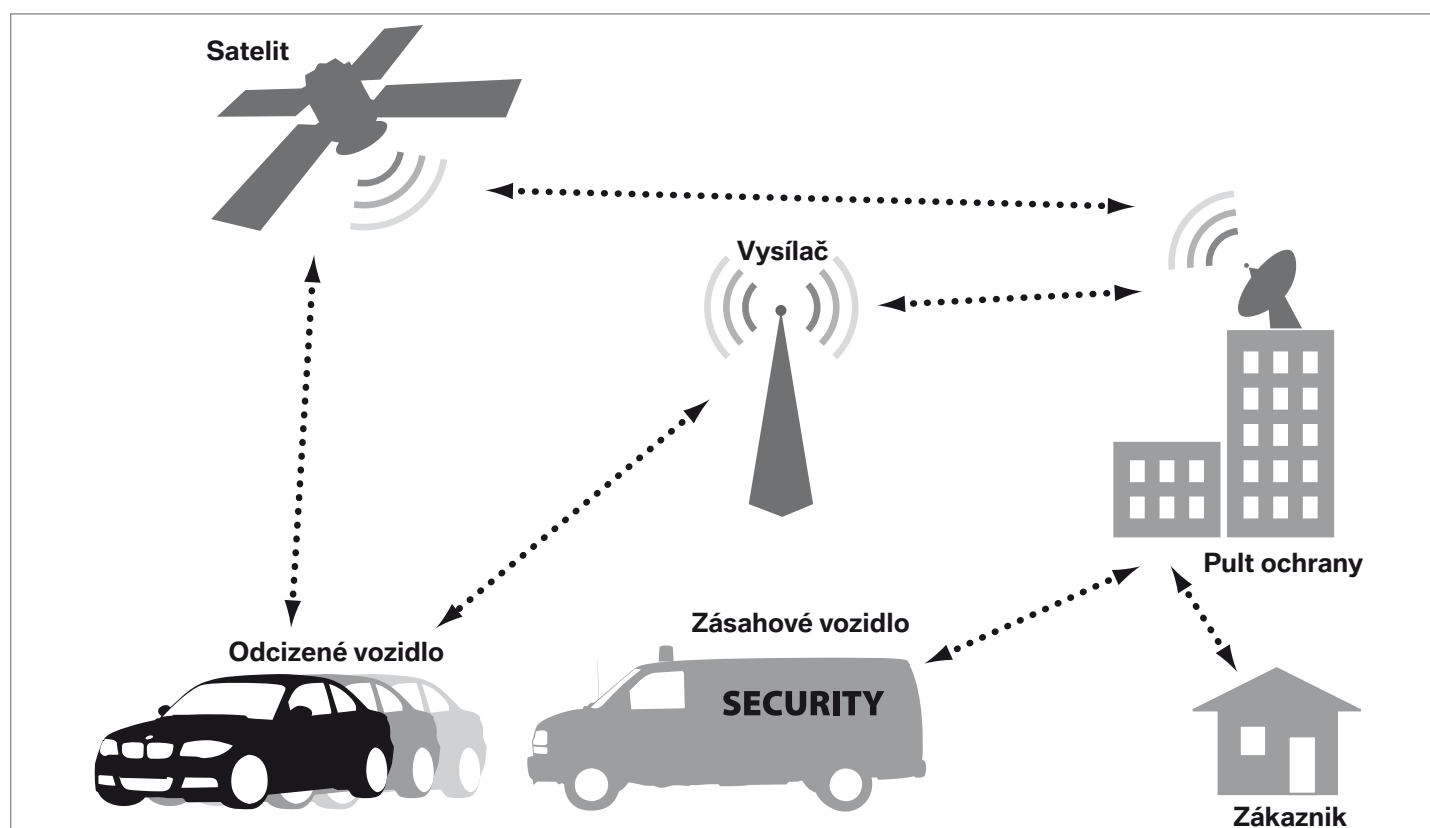

BMW Satelitní vyhledávání vozidel. Bezpečí pro Vás a Váš vůz.

V případě odcizení vozidla:

Nic nenahradí pocit klidu a pohody který můžete zažívat při každém zaparkování Vašeho vozu kdekoliv a kdykoliv protože víte, že nad Vaším vozem drží pomyslnou ochranu BMW Satelitní vyhledávání vozidel a to 24 hodin denně 365 dní v roce.

V případě dopravní nehody:

Díky vestavěnému snímači zrychlení je systém schopen odeslat do střediska centrálního pultu přesné informace o místě a průběhu dopravní nehody. Vyškolený operátor po vyhodnocení situace kontaktuje složky integrovaného záchranného systému. Pomoc se k Vám tedy dostane včas.

V případě financování vozidla:

Uznáno hlavními pojišťovnami na českém trhu jako aktivní vyhledávací systém s adekvátní sazbou pojištění vozidel.

V případě Radosti z kvality:

Tento sofistikovaný telematický systém byl vyvinut a testován společně s inženýry BMW. Splňuje veškeré normy, výrobní audity a technické homologace výrobců automobilů kladené na zařízení ve vozech. Vyvarujte se eventuelních technických a záručních komplikací, které mohou vzniknout neautorizovaným zásahem do elektronických zařízení vozů.

V případě zájmu o instalaci systému:

Požádejte Vašeho BMW dealera o instalaci systému ještě před převzetím Vašeho nového vozu. Ušetříte tak Váš čas vyřízením dvou úkonů najednou.