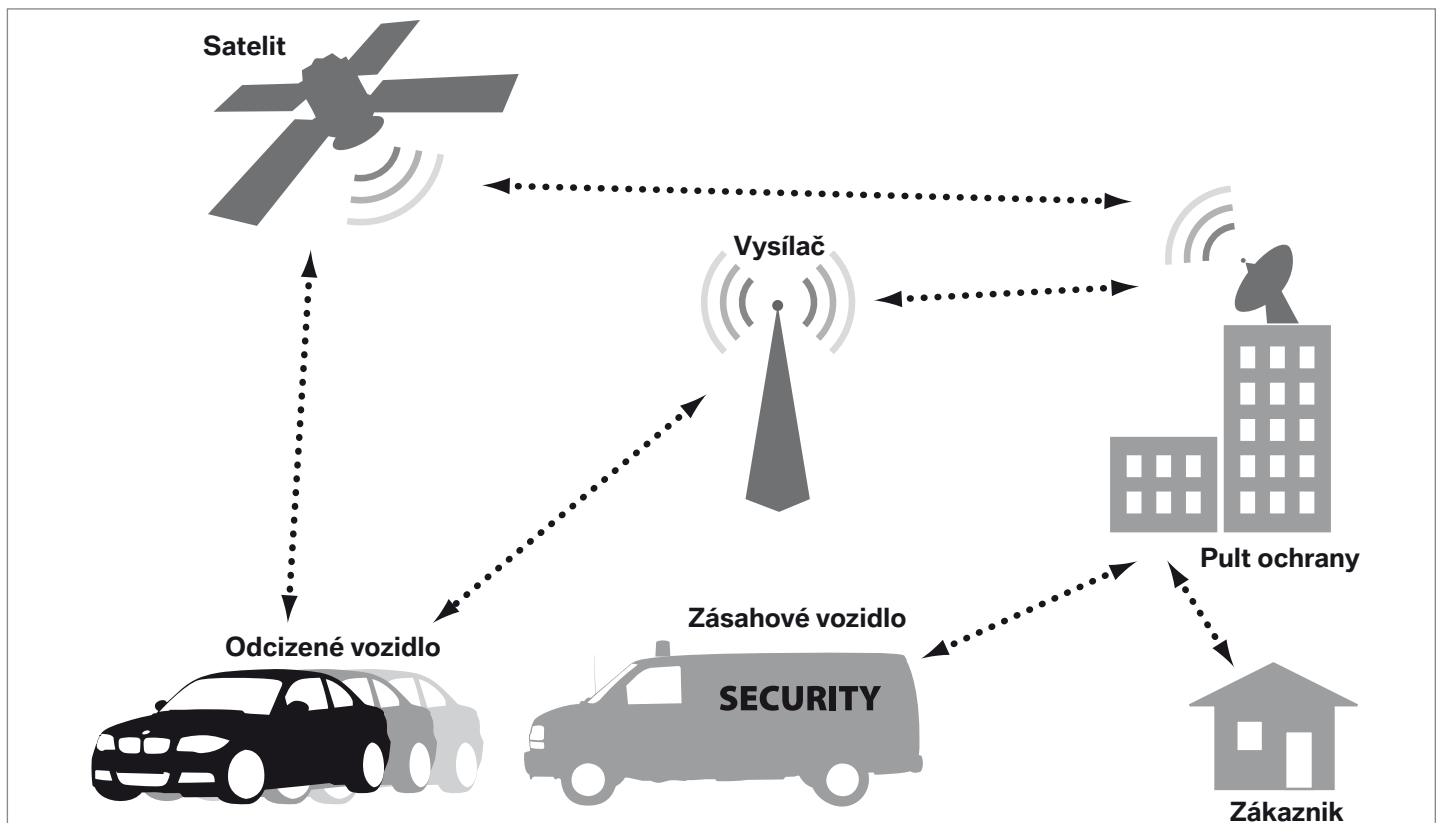

BMW Satelitní vyhledávání vozidel. Bezpečí pro Vás a Váš vůz.

V případě odcizení vozidla:

Nic nenahradí pocit klidu a pohody který můžete zažívat při každém zaparkování Vašeho vozu kdekoliv a kdykoliv protože víte, že nad Vaším vozem drží pomyslnou ochranu BMW Satelitní vyhledávání vozidel a to 24 hodin denně 365 dní v roce.

V případě dopravní nehody:

Díky vestavěnému snímači zrychlení je systém schopen odeslat do střediska centrálního pultu přesné informace o místě a průběhu dopravní nehody. Vyskolený operátor po vyhodnocení situace kontaktuje složky integrovaného záchranného systému. Pomoc se k Vám tedy dostane včas.

V případě financování vozidla:

Uznáno hlavními pojišťovnami na českém trhu jako aktivní vyhledávací systém s adekvátní sazbou pojištění vozidel.

V případě Radosti z kvality:

Tento sofistikovaný telematický systém byl vyvinut a testován společně s inženýry BMW. Splňuje veškeré normy, výrobní audity a technické homologace výrobců automobilů kladené na zařízení ve vozech. Vyvarujte se eventuelních technických a záručních komplikací, které mohou vzniknout neautorizovaným zásahem do elektronických zařízení vozů.

V případě zájmu o instalaci systému:

Požádejte Vašeho BMW dealera o instalaci systému ještě před převzetím Vašeho nového vozu. Ušetříte tak Váš čas vyřízením dvou úkonů najednou.