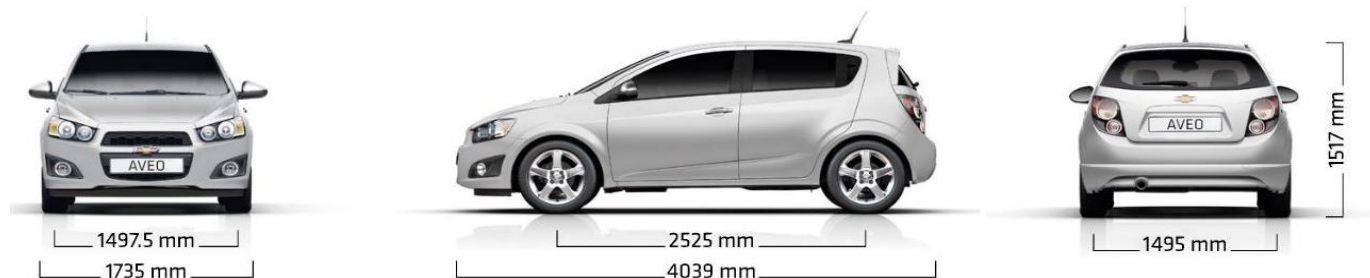

nové AVEO 5dv.

TECHNICKÉ ÚDAJE

	1,2 16V 70k	1,2 16V 86k	1,4 16 V	1,6 16V	1,3D SDE 75k	1,3D SDE 95k	1,3D SDE 95k ECO
Motor							
Zdyhový objem (cm ³)	1229	1229	1398	1598	1 248	1 248	1 248
Počet válců	4	4	4	4	4	4	4
Výkon (kW/k) při (ot./min)	51 / 70 při 5600	63 / 86 při 5600	74 / 100 při 6000	85 / 115 při 6000	56 / 75 při 4000	71 / 95 při 4000	71 / 95 při 4000
Max. krouticí moment (Nm) při (ot./min)	115 při 4000	115 při 4000	130 při 4000	155 při 4000	190 při 1750	210 při 1750	190 při 1750
Palivo	benzín	benzín	benzín	benzín	diesel	diesel	diesel

Rozměry							
Délka	4 039						
Šířka	1 735						
Šířka včetně zpětných zrcátek (mm)	2 004						
Výška	1 517						
Rozvor	2 525						

3 ROKY NEBO 100.000 KM Záruka	5 LET NEBO 120.000 KM Záruka	3 ROKY 24 HODINOVÁ Asistence
---	--	--